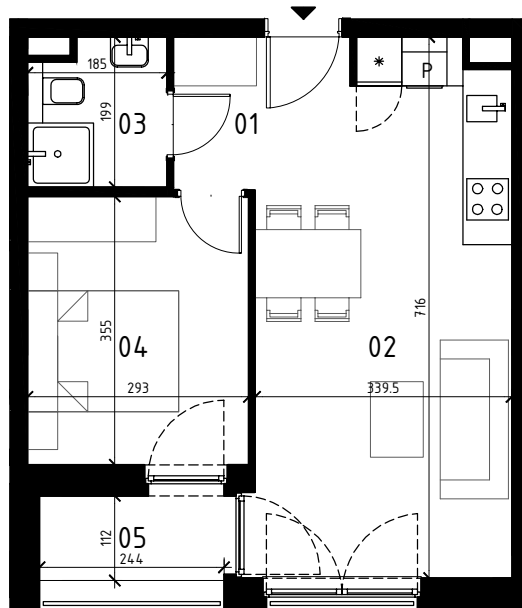

EKOPARK
OSIEDLE

0 1 2 3 4 5 m
SKALA 1:100

BUDYNEK J

MIESZKANIE 2 POKOJOWE
PIĘTRO 3
NR LOKALU 24

01 KORYTARZ	3,79 m ²
02 POKÓJ Z ANEKSEM KUCH.	22,05 m ²
03 ŁAZIENKA	3,35 m ²
04 POKÓJ	10,20 m ²

POWIERZCHNIA UŻYTKOWA	39,39 m ²
06 LOGGIA	2,73 m ²