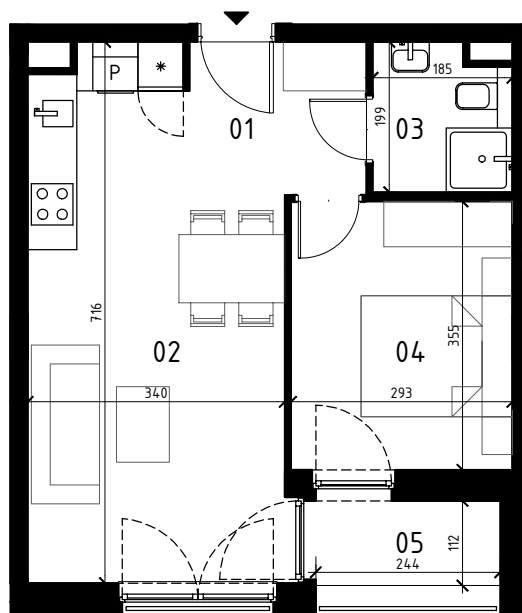

EKOPARK
OSIEDLE

0 1 2 3 4 5 m
SKALA 1:100

BUDYNEK J

MIESZKANIE 2 POKOJOWE
PIĘTRO 3
NR LOKALU 22

01 KORYTARZ	3,79 m ²
02 POKÓJ Z ANEKSEM KUCH.	22,05 m ²
03 ŁAZIENKA	3,35 m ²
04 POKÓJ	10,20 m ²

POWIERZCHNIA UŻYTKOWA	39,39 m ²
06 LOGGIA	2,73 m ²