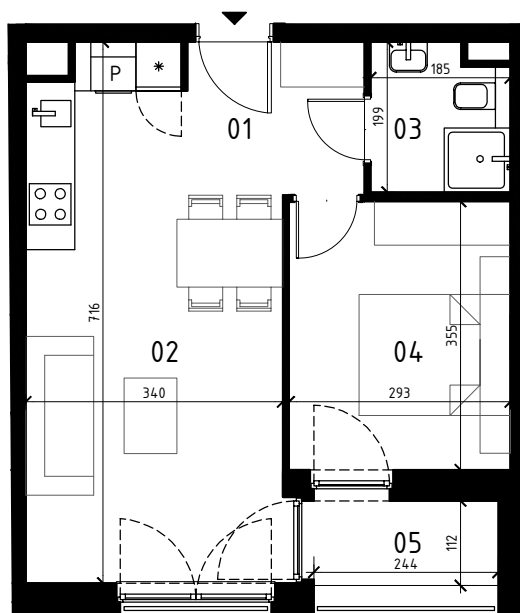

EKOPARK
OSIEDLE

0 1 2 3 4 5 m
SKALA 1:100

BUDYNEK J

MIESZKANIE 2 POKOJOWE
PIĘTRO 2
NR LOKALU 16

01 KORYTARZ	3,79 m ²
02 POKÓJ Z ANEKSEM KUCH.	21,98 m ²
03 ŁAZIENKA	3,35 m ²
04 POKÓJ	10,20 m ²

POWIERZCHNIA UŻYTKOWA	39,32 m ²
05 LOGGIA	2,73 m ²