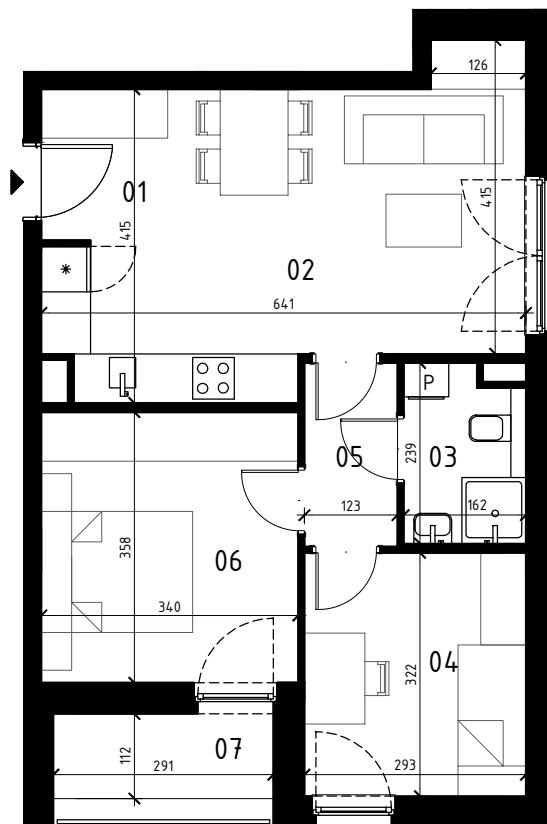

EKOPARK
OSIEDLE

0 1 2 3 4 5 m
SKALA 1:100

MIESZKANIE 3 POKOJOWE
PIĘTRO 2
NR LOKALU 11

BUDYNEK J

01 KORYTARZ	2,89 m ²
02 POKÓJ Z ANEKSEM KUCH.	21,88 m ²
03 ŁAZIENKA	3,53 m ²
04 POKÓJ 1	9,25 m ²
05 KORYTARZ	2,88 m ²
06 POKÓJ 2	11,96 m ²

POWIERZCHNIA UŻYTKOWA	52,39 m ²
07 LOGGIA	3,26 m ²