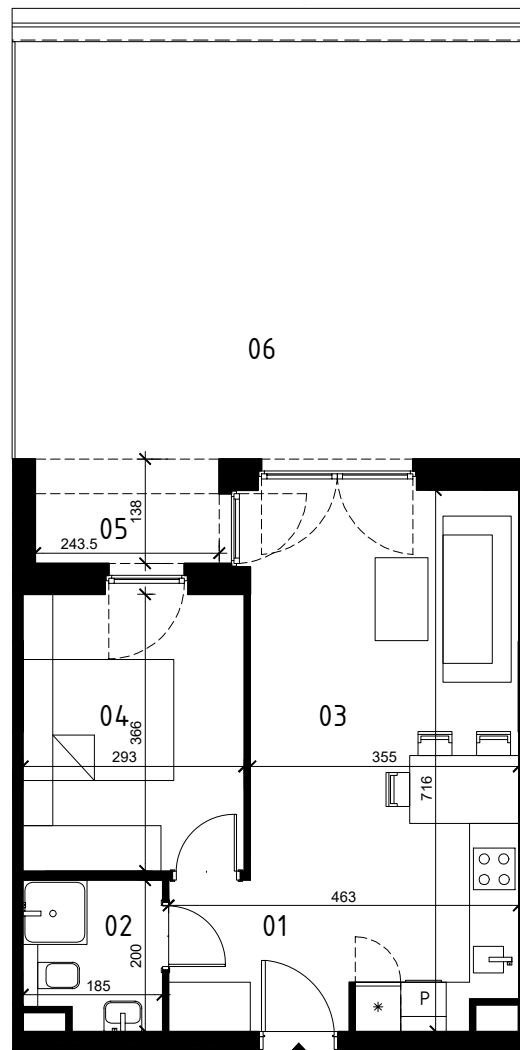

EKOPARK
OSIEDLE

0 1 2 3 4 5m
SKALA 1:100

BUDYNEK I

MIESZKANIE 2 POKOJOWE
PIĘTRO 0
NR LOKALU 8

01 KORYTARZ	3,80 m ²
02 ŁAZIENKA	3,37 m ²
03 POKÓJ Z ANEKSEM KUCH.	23,07 m ²
04 POKÓJ	10,52 m ²

POWIERZCHNIA UŻYTKOWA	40,76 m ²
05 LOGGIA	2,38 m ²
06 TARAS	37,24 m ²