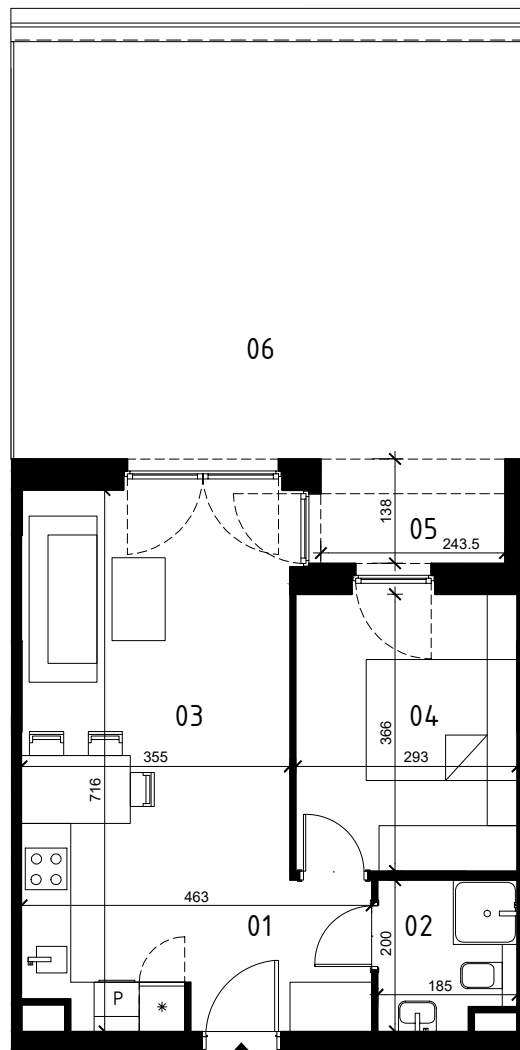

EKOPARK
OSIEDLE

0 1 2 3 4 5m
SKALA 1:100

BUDYNEK I

MIESZKANIE 2 POKOJOWE
PIĘTRO 0
NR LOKALU 7

01 KORYTARZ	3,80 m ²
02 ŁAZIENKA	3,37 m ²
03 POKÓJ Z ANEKSEM KUCH.	23,07 m ²
04 POKÓJ	10,52 m ²

POWIERZCHNIA UŻYTKOWA 40,76 m²

05 LOGGIA	2,38 m ²
06 TARAS	37,24 m ²