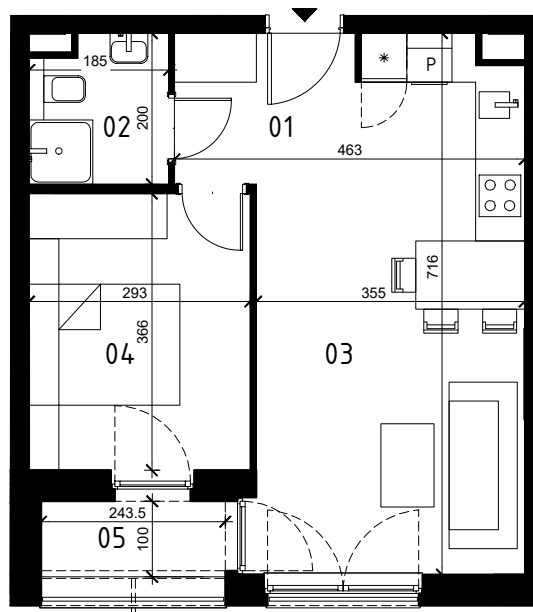

EKOPARK
OSIEDLE

0 1 2 3 4 5m
SKALA 1:100

BUDYNEK I

MIESZKANIE 2 POKOJOWE
PIĘTRO 4
NR LOKALU 63

01 KORYTARZ	3,80 m ²
02 ŁAZIENKA	3,37 m ²
03 POKÓJ Z ANEKSEM KUCH.	23,07 m ²
04 POKÓJ	10,52 m ²

POWIERZCHNIA UŻYTKOWA	40,76 m ²
05 LOGGIA	2,38 m ²