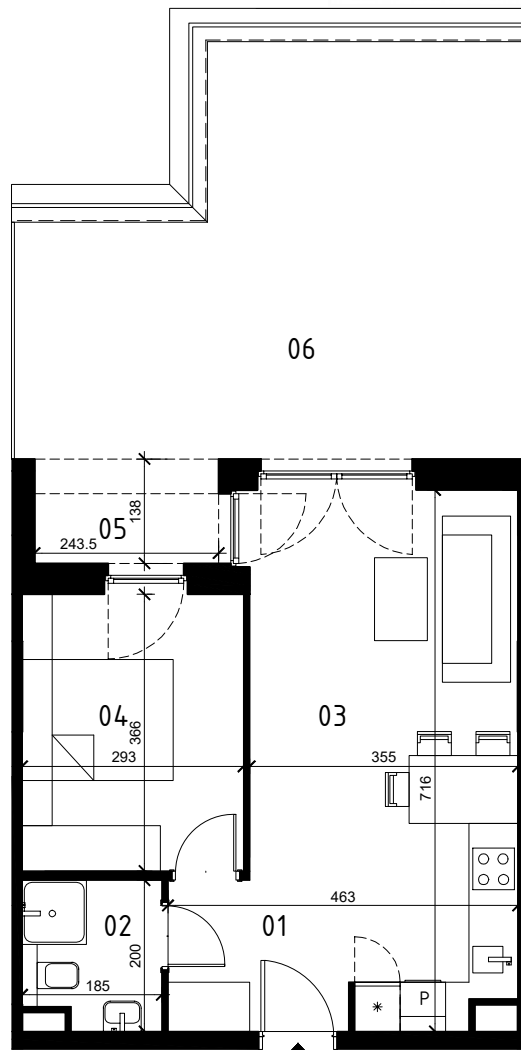

EKOPARK
OSIEDLE

0 1 2 3 4 5m
SKALA 1:100

BUDYNEK I

MIESZKANIE 2 POKOJOWE
PIĘTRO 0
NR LOKALU 6

01 KORYTARZ	3,80 m ²
02 ŁAZIENKA	3,37 m ²
03 POKÓJ Z ANEKSEM KUCH.	23,07 m ²
04 POKÓJ	10,52 m ²

POWIERZCHNIA UŻYTKOWA 40,76 m²

05 LOGGIA	2,38 m ²
06 TARAS	31,16 m ²