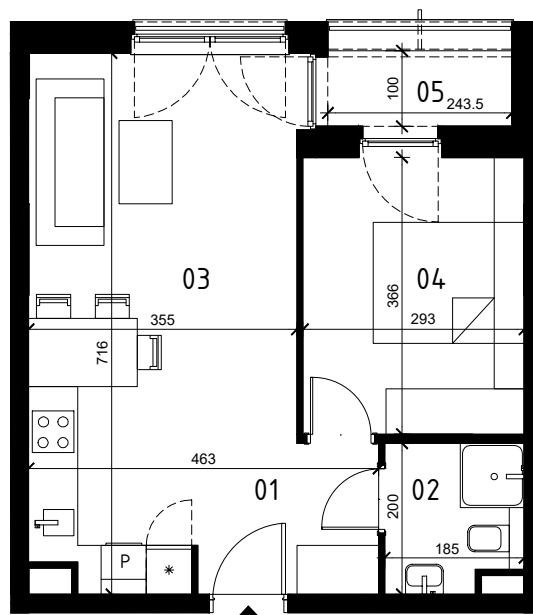

EKOPARK
OSIEDLE

0 1 2 3 4 5m
SKALA 1:100

BUDYNEK I

MIESZKANIE 2 POKOJOWE
PIĘTRO 4
NR LOKALU 59

01 KORYTARZ	3,80 m ²
02 ŁAZIENKA	3,37 m ²
03 POKÓJ Z ANEKSEM KUCH.	23,07 m ²
04 POKÓJ	10,52 m ²

POWIERZCHNIA UŻYTKOWA	40,76 m ²
05 LOGGIA	2,38 m ²