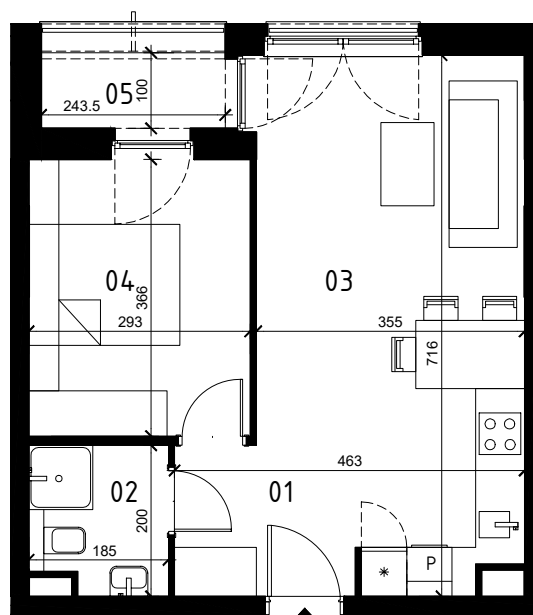

EKOPARK
OSIEDLE

0 1 2 3 4 5m
SKALA 1:100

BUDYNEK I

MIESZKANIE 2 POKOJOWE
PIĘTRO 4
NR LOKALU 57

01 KORYTARZ	3,80 m ²
02 ŁAZIENKA	3,37 m ²
03 POKÓJ Z ANEKSEM KUCH.	23,07 m ²
04 POKÓJ	10,52 m ²

POWIERZCHNIA UŻYTKOWA	40,76 m ²
05 LOGGIA	2,38 m ²