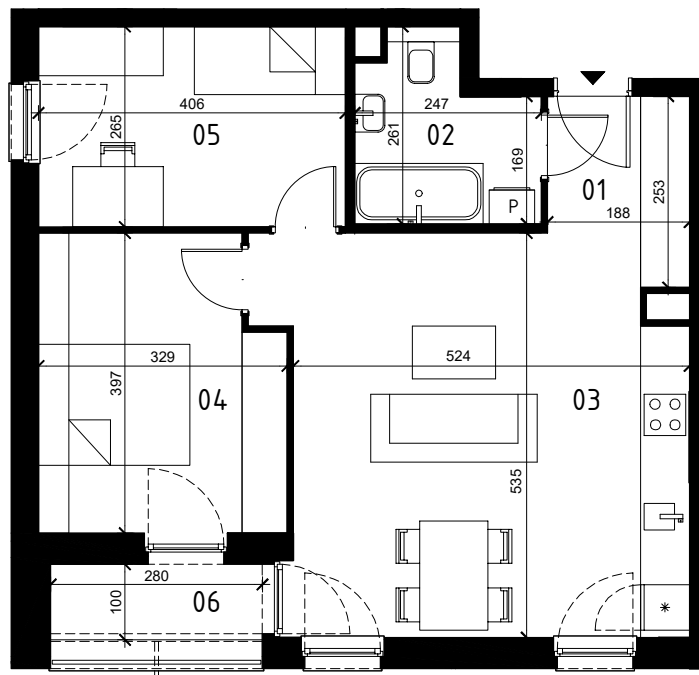

EKOPARK
OSIEDLE

0 1 2 3 4 5m
SKALA 1:100

BUDYNEK I

MIESZKANIE 3 POKOJOWE
PIĘTRO 4
NR LOKALU 54

01 KORYTARZ	3,35 m ²
02 ŁAZIENKA	5,09 m ²
03 POKÓJ Z ANEKSEM KUCH.	28,08 m ²
04 POKÓJ 1	12,05 m ²
05 POKÓJ 2	10,55 m ²

POWIERZCHNIA UŻYTKOWA	59,12 m ²
06 LOGGIA	2,74 m ²