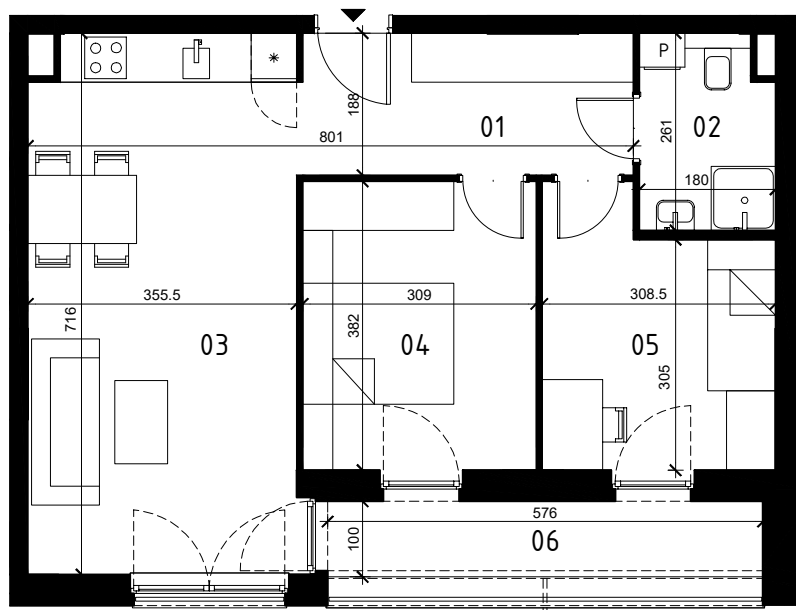

EKOPARK
OSIEDLE

0 1 2 3 4 5m
SKALA 1:100

BUDYNEK I

MIESZKANIE 3 POKOJOWE
PIĘTRO 4
NR LOKALU 53

01 KORYTARZ	8,17 m ²
02 ŁAZIENKA	4,35 m ²
03 POKÓJ Z ANEKSEM KUCH.	24,85 m ²
04 POKÓJ 1	11,59 m ²
05 POKÓJ 2	10,13 m ²

POWIERZCHNIA UŻYTKOWA	59,09 m ²
06 LOGGIA	5,87 m ²