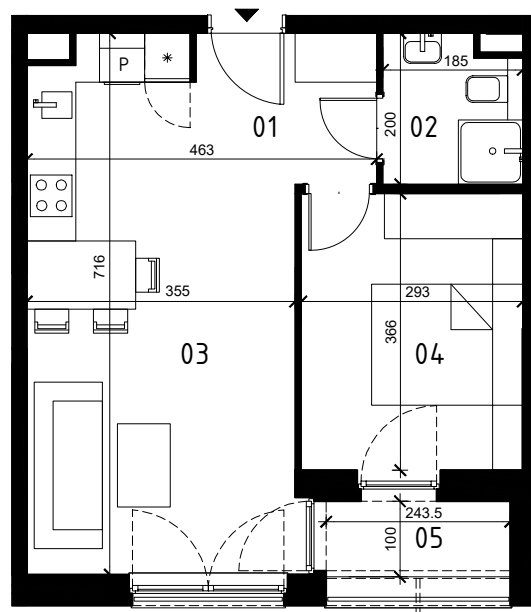

EKOPARK
OSIEDLE

0 1 2 3 4 5m
SKALA 1:100

BUDYNEK I

MIESZKANIE 2 POKOJOWE
PIĘTRO 3
NR LOKALU 51

01 KORYTARZ	3,80 m ²
02 ŁAZIENKA	3,37 m ²
03 POKÓJ Z ANEKSEM KUCH.	23,07 m ²
04 POKÓJ	10,52 m ²

POWIERZCHNIA UŻYTKOWA	40,76 m ²
05 LOGGIA	2,38 m ²