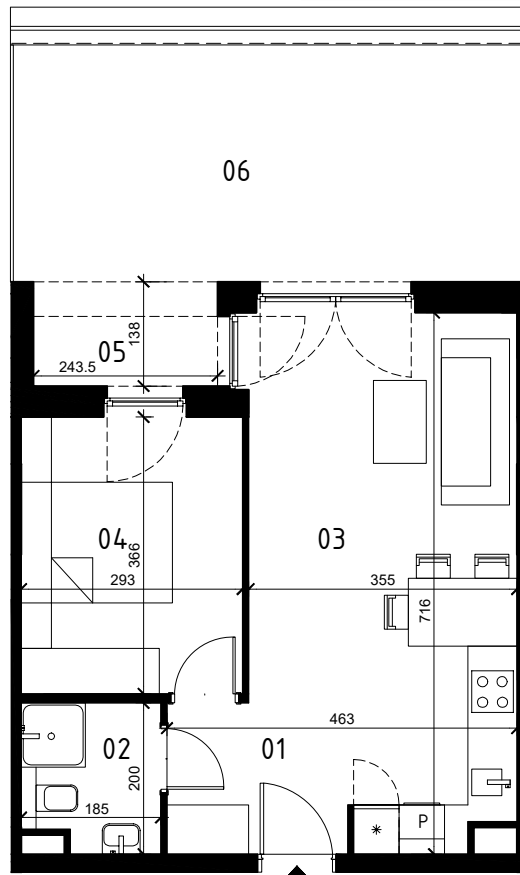

EKOPARK
OSIEDLE

0 1 2 3 4 5m
SKALA 1:100

BUDYNEK I

MIESZKANIE 2 POKOJOWE
PIĘTRO 0
NR LOKALU 5

01 KORYTARZ	3,80 m ²
02 ŁAZIENKA	3,37 m ²
03 POKÓJ Z ANEKSEM KUCH.	23,07 m ²
04 POKÓJ	10,52 m ²

POWIERZCHNIA UŻYTKOWA 40,76 m²

05 LOGGIA	2,38 m ²
06 TARAS	21,09 m ²