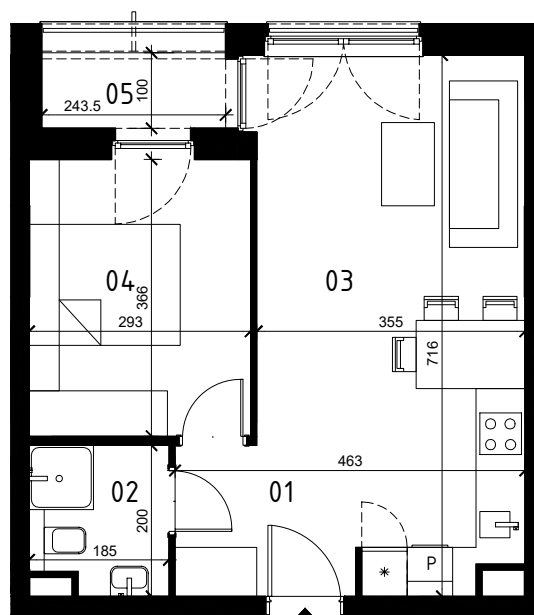

EKOPARK
OSIEDLE

0 1 2 3 4 5m
SKALA 1:100

BUDYNEK I

MIESZKANIE 2 POKOJOWE
PIĘTRO 3
NR LOKALU 45

01 KORYTARZ	3,80 m ²
02 ŁAZIENKA	3,37 m ²
03 POKÓJ Z ANEKSEM KUCH.	23,07 m ²
04 POKÓJ	10,52 m ²

POWIERZCHNIA UŻYTKOWA	40,76 m ²
05 LOGGIA	2,38 m ²