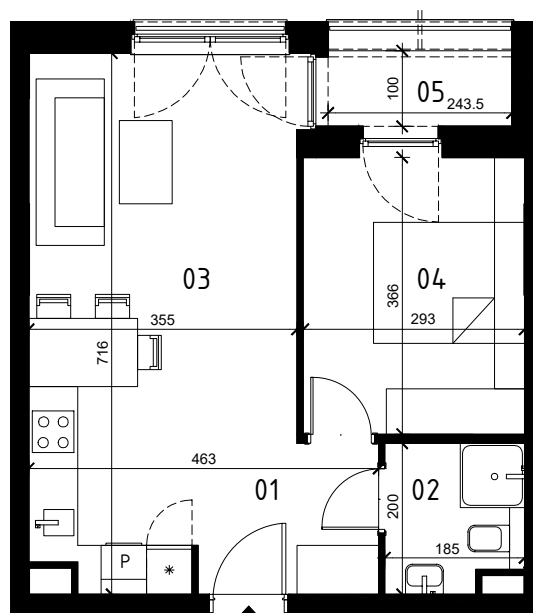

EKOPARK
OSIEDLE

0 1 2 3 4 5m
SKALA 1:100

BUDYNEK I

MIESZKANIE 2 POKOJOWE
PIĘTRO 3
NR LOKALU 43

01 KORYTARZ	3,80 m ²
02 ŁAZIENKA	3,37 m ²
03 POKÓJ Z ANEKSEM KUCH.	23,07 m ²
04 POKÓJ	10,52 m ²

POWIERZCHNIA UŻYTKOWA 40,76 m²
05 LOGGIA 2,38 m²