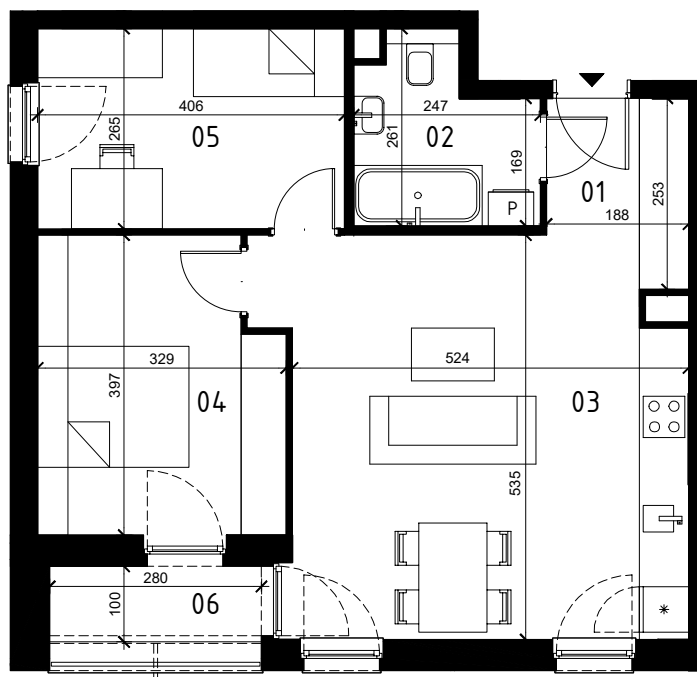

EKOPARK
OSIEDLE

0 1 2 3 4 5m
SKALA 1:100

BUDYNEK I

MIESZKANIE 3 POKOJOWE
PIĘTRO 3
NR LOKALU 41

01 KORYTARZ	3,35 m ²
02 ŁAZIENKA	5,09 m ²
03 POKÓJ Z ANEKSEM KUCH.	28,08 m ²
04 POKÓJ 1	12,05 m ²
05 POKÓJ 2	10,55 m ²

POWIERZCHNIA UŻYTKOWA	59,12 m ²
06 LOGGIA	2,74 m ²