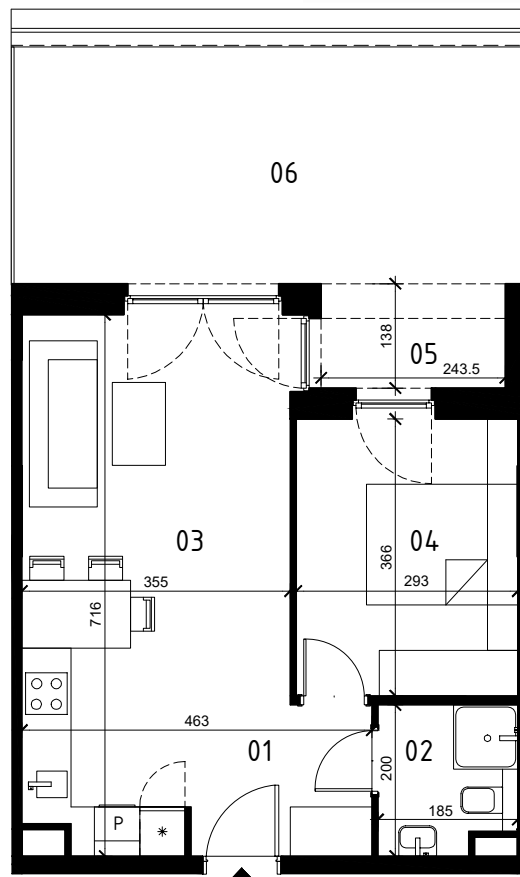

**EKOPARK**  
OSIEDLE

0 1 2 3 4 5m  
SKALA 1:100

BUDYNEK I

MIESZKANIE 2 POKOJOWE  
PIĘTRO 0  
NR LOKALU 4

01 KORYTARZ	3,80 m <sup>2</sup>
02 ŁAZIENKA	3,37 m <sup>2</sup>
03 POKÓJ Z ANEKSEM KUCH.	23,07 m <sup>2</sup>
04 POKÓJ	10,52 m <sup>2</sup>

POWIERZCHNIA UŻYTKOWA 40,76 m<sup>2</sup>

05 LOGGIA	2,38 m <sup>2</sup>
06 TARAS	21,09 m <sup>2</sup>