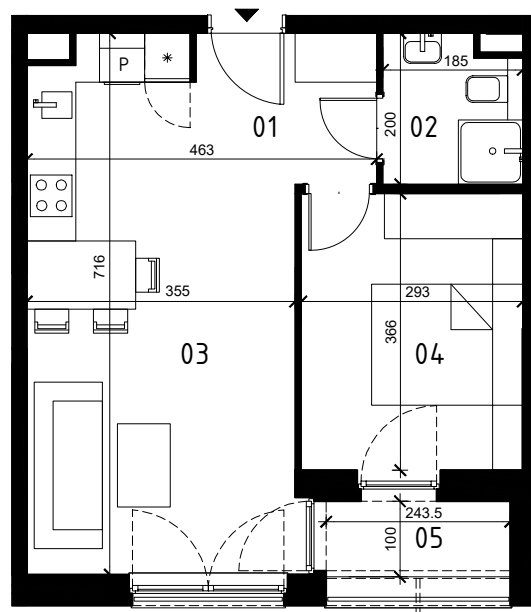

EKOPARK
OSIEDLE

0 1 2 3 4 5m
SKALA 1:100

BUDYNEK I

MIESZKANIE 2 POKOJOWE
PIĘTRO 2
NR LOKALU 38

01 KORYTARZ	3,80 m ²
02 ŁAZIENKA	3,37 m ²
03 POKÓJ Z ANEKSEM KUCH.	23,07 m ²
04 POKÓJ	10,52 m ²

POWIERZCHNIA UŻYTKOWA	40,76 m ²
05 LOGGIA	2,38 m ²