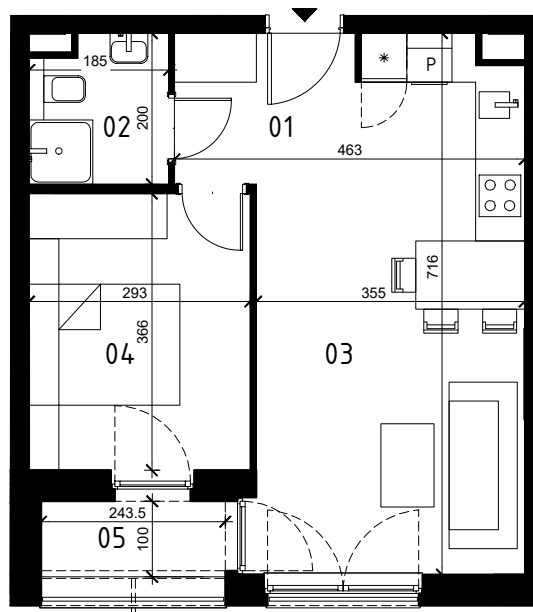

EKOPARK
OSIEDLE

0 1 2 3 4 5m
SKALA 1:100

BUDYNEK I

MIESZKANIE 2 POKOJOWE
PIĘTRO 2
NR LOKALU 37

01 KORYTARZ	3,80 m ²
02 ŁAZIENKA	3,37 m ²
03 POKÓJ Z ANEKSEM KUCH.	23,07 m ²
04 POKÓJ	10,52 m ²

POWIERZCHNIA UŻYTKOWA	40,76 m ²
05 LOGGIA	2,38 m ²