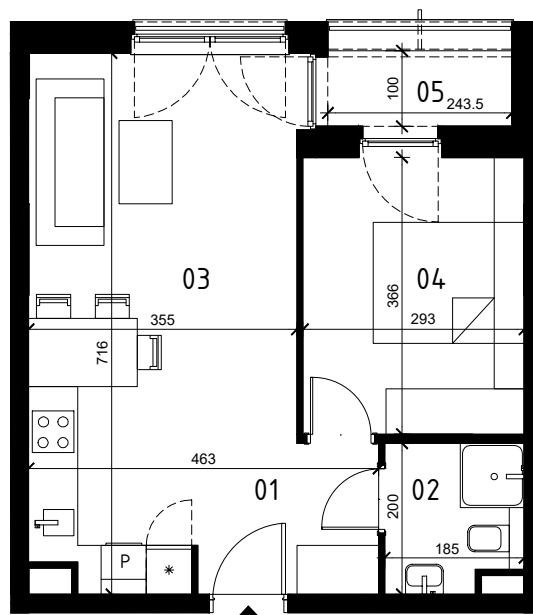

EKOPARK
OSIEDLE

0 1 2 3 4 5m
SKALA 1:100

BUDYNEK I

MIESZKANIE 2 POKOJOWE
PIĘTRO 2
NR LOKALU 33

01 KORYTARZ	3,80 m ²
02 ŁAZIENKA	3,37 m ²
03 POKÓJ Z ANEKSEM KUCH.	23,07 m ²
04 POKÓJ	10,52 m ²

POWIERZCHNIA UŻYTKOWA	40,76 m ²
05 LOGGIA	2,38 m ²