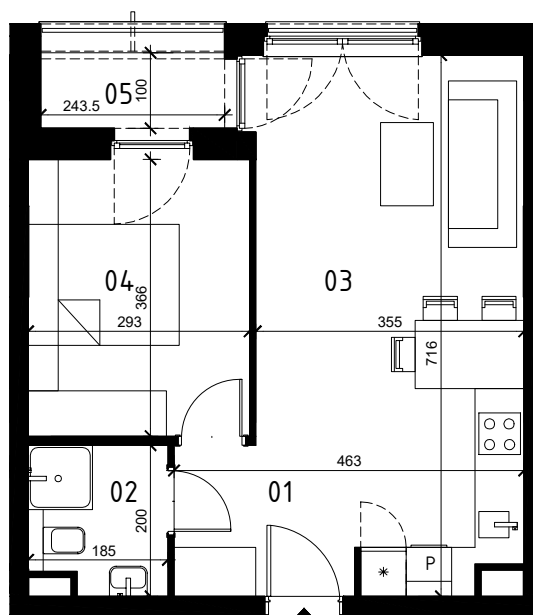

EKOPARK
OSIEDLE

0 1 2 3 4 5m
SKALA 1:100

BUDYNEK I

MIESZKANIE 2 POKOJOWE
PIĘTRO 2
NR LOKALU 32

01 KORYTARZ	3,80 m ²
02 ŁAZIENKA	3,37 m ²
03 POKÓJ Z ANEKSEM KUCH.	23,07 m ²
04 POKÓJ	10,52 m ²

POWIERZCHNIA UŻYTKOWA	40,76 m ²
05 LOGGIA	2,38 m ²