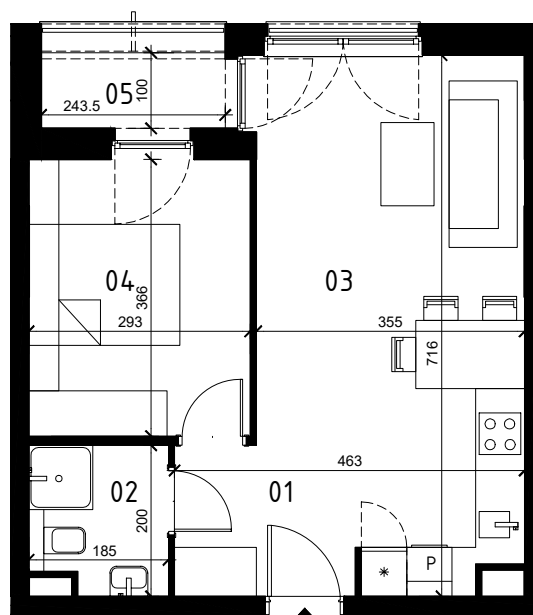

**EKOPARK**  
OSIEDLE

0 1 2 3 4 5m  
SKALA 1:100

BUDYNEK I

MIESZKANIE 2 POKOJOWE  
PIĘTRO 2  
NR LOKALU 31

01 KORYTARZ	3,80 m <sup>2</sup>
02 ŁAZIENKA	3,37 m <sup>2</sup>
03 POKÓJ Z ANEKSEM KUCH.	23,07 m <sup>2</sup>
04 POKÓJ	10,52 m <sup>2</sup>

POWIERZCHNIA UŻYTKOWA	40,76 m <sup>2</sup>
05 LOGGIA	2,38 m <sup>2</sup>