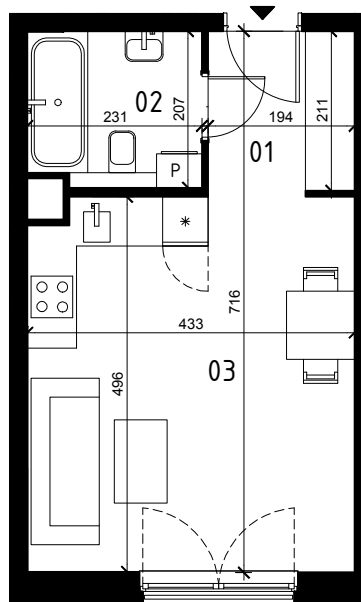

EKOPARK
OSIEDLE

0 1 2 3 4 5m
SKALA 1:100

BUDYNEK I

MIESZKANIE 1 POKOJOWE
PIĘTRO 2
NR LOKALU 26

01 KORYTARZ	4,11 m ²
02 ŁAZIENKA	4,54 m ²
03 POKÓJ Z ANEKSEM KUCH.	21,03 m ²

POWIERZCHNIA UŻYTKOWA 29,68 m²