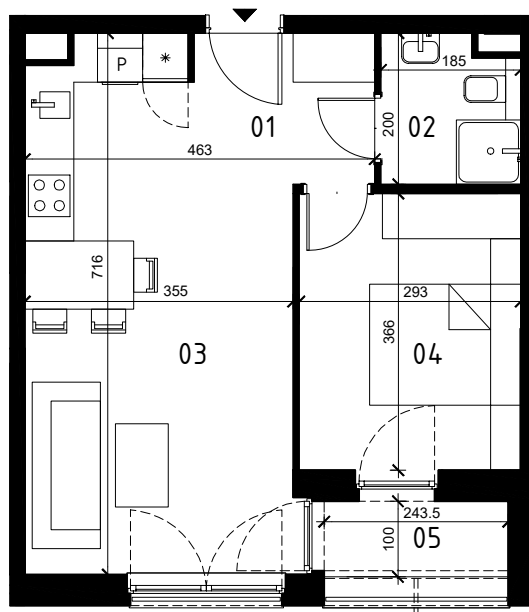

**EKOPARK**  
OSIEDLE

0 1 2 3 4 5m  
SKALA 1:100

BUDYNEK I

MIESZKANIE 2 POKOJOWE  
PIĘTRO 1  
NR LOKALU 25

01 KORYTARZ	3,80 m <sup>2</sup>
02 ŁAZIENKA	3,37 m <sup>2</sup>
03 POKÓJ Z ANEKSEM KUCH.	23,07 m <sup>2</sup>
04 POKÓJ	10,52 m <sup>2</sup>

POWIERZCHNIA UŻYTKOWA 40,76 m<sup>2</sup>  
05 LOGGIA 2,38 m<sup>2</sup>