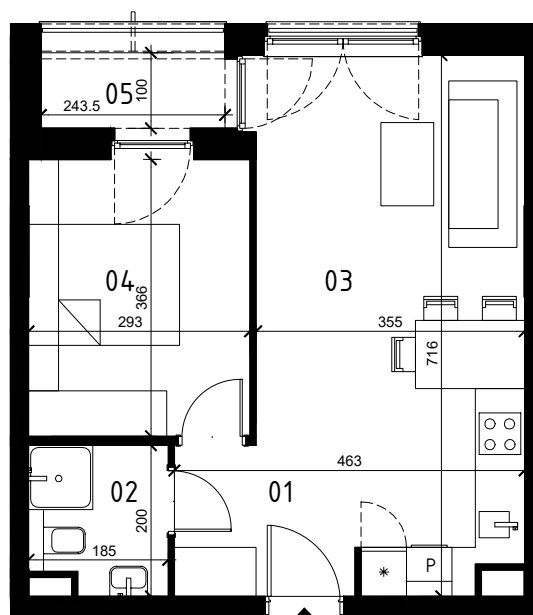

EKOPARK
OSIEDLE

0 1 2 3 4 5m
SKALA 1:100

BUDYNEK I

MIESZKANIE 2 POKOJOWE
PIĘTRO 1
NR LOKALU 21

01 KORYTARZ	3,80 m ²
02 ŁAZIENKA	3,37 m ²
03 POKÓJ Z ANEKSEM KUCH.	23,07 m ²
04 POKÓJ	10,52 m ²

POWIERZCHNIA UŻYTKOWA 40,76 m²
05 LOGGIA 2,38 m²