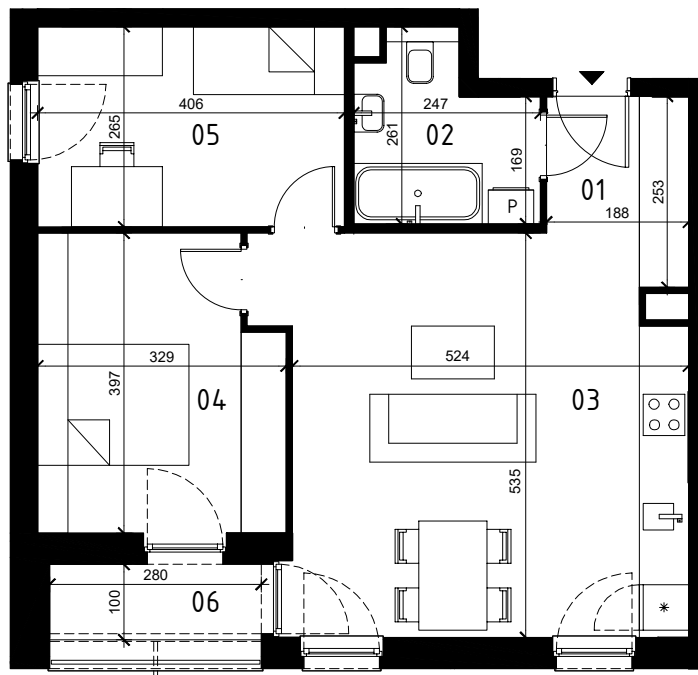

EKOPARK
OSIEDLE

0 1 2 3 4 5m
SKALA 1:100

BUDYNEK I

MIESZKANIE 3 POKOJOWE
PIĘTRO 0
NR LOKALU 2

01 KORYTARZ	3,35 m ²
02 ŁAZIENKA	5,09 m ²
03 POKÓJ Z ANEKSEM KUCH.	28,08 m ²
04 POKÓJ 1	12,05 m ²
05 POKÓJ 2	10,55 m ²

POWIERZCHNIA UŻYTKOWA	59,12 m ²
06 LOGGIA	2,74 m ²