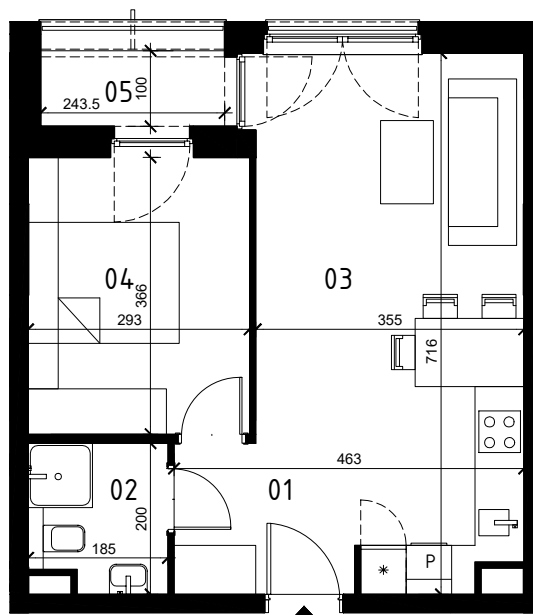

EKOPARK
OSIEDLE

0 1 2 3 4 5m
SKALA 1:100

BUDYNEK I

MIESZKANIE 2 POKOJOWE
PIĘTRO 1
NR LOKALU 19

01 KORYTARZ	3,80 m ²
02 ŁAZIENKA	3,37 m ²
03 POKÓJ Z ANEKSEM KUCH.	23,07 m ²
04 POKÓJ	10,52 m ²

POWIERZCHNIA UŻYTKOWA	40,76 m ²
05 LOGGIA	2,38 m ²