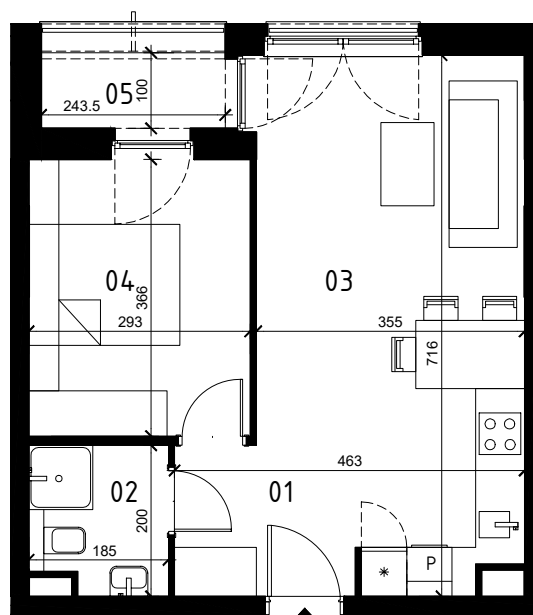

EKOPARK
OSIEDLE

0 1 2 3 4 5m
SKALA 1:100

BUDYNEK I

MIESZKANIE 2 POKOJOWE
PIĘTRO 1
NR LOKALU 18

| | |
|--------------------------|----------------------|
| 01 KORYTARZ | 3,80 m ² |
| 02 ŁAZIENKA | 3,37 m ² |
| 03 POKÓJ Z ANEKSEM KUCH. | 23,07 m ² |
| 04 POKÓJ | 10,52 m ² |

| | |
|-----------------------|----------------------|
| POWIERZCHNIA UŻYTKOWA | 40,76 m ² |
| 05 LOGGIA | 2,38 m ² |