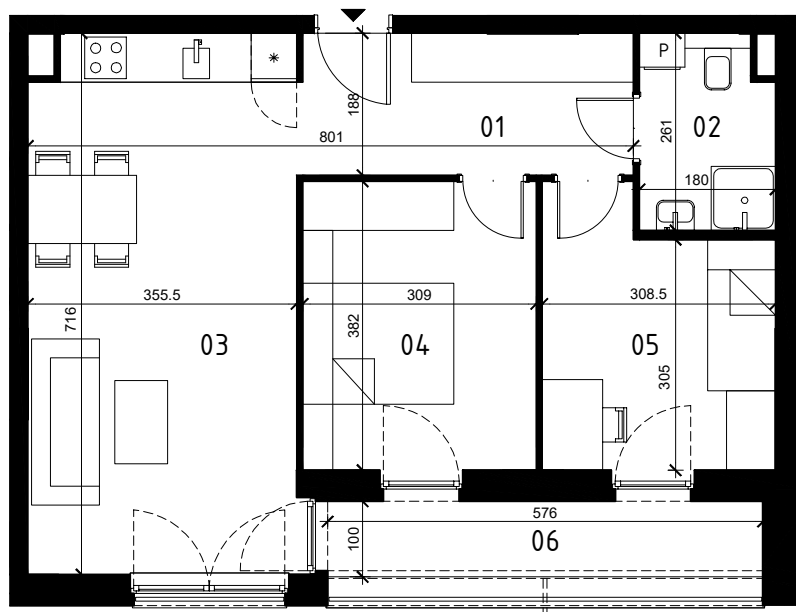

EKOPARK
OSIEDLE

0 1 2 3 4 5m
SKALA 1:100

BUDYNEK I

MIESZKANIE 3 POKOJOWE
PIĘTRO 1
NR LOKALU 14

01 KORYTARZ	8,17 m ²
02 ŁAZIENKA	4,35 m ²
03 POKÓJ Z ANEKSEM KUCH.	24,85 m ²
04 POKÓJ 1	11,59 m ²
05 POKÓJ 2	10,13 m ²

POWIERZCHNIA UŻYTKOWA	59,09 m ²
06 LOGGIA	5,87 m ²