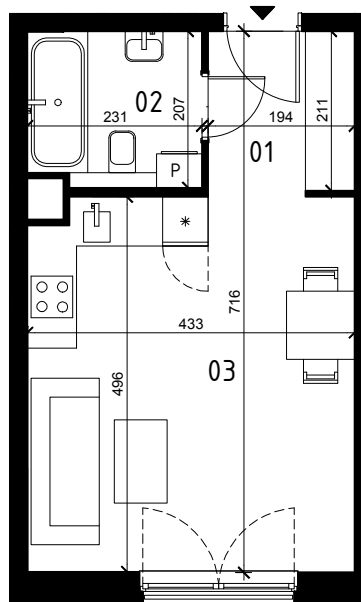

**EKOPARK**  
OSIEDLE

0 1 2 3 4 5m  
SKALA 1:100

BUDYNEK I

MIESZKANIE 1 POKOJOWE  
PIĘTRO 1  
NR LOKALU 13

01 KORYTARZ	4,11 m <sup>2</sup>
02 ŁAZIENKA	4,54 m <sup>2</sup>
03 POKÓJ Z ANEKSEM KUCH.	21,03 m <sup>2</sup>

POWIERZCHNIA UŻYTKOWA 29,68 m<sup>2</sup>