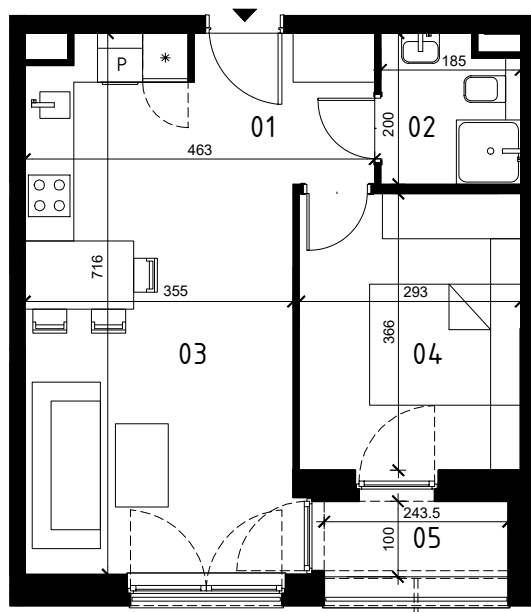

EKOPARK
OSIEDLE

0 1 2 3 4 5m
SKALA 1:100

BUDYNEK I

MIESZKANIE 2 POKOJOWE
PIĘTRO 0
NR LOKALU 12

01 KORYTARZ	3,80 m ²
02 ŁAZIENKA	3,37 m ²
03 POKÓJ Z ANEKSEM KUCH.	23,07 m ²
04 POKÓJ	10,52 m ²

POWIERZCHNIA UŻYTKOWA	40,76 m ²
05 LOGGIA	2,38 m ²