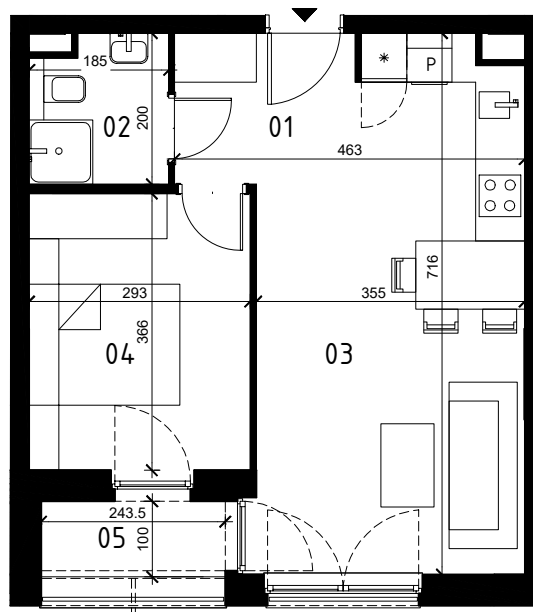

EKOPARK
OSIEDLE

0 1 2 3 4 5m
SKALA 1:100

BUDYNEK I

MIESZKANIE 2 POKOJOWE
PIĘTRO 0
NR LOKALU 11

01 KORYTARZ	3,80 m ²
02 ŁAZIENKA	3,37 m ²
03 POKÓJ Z ANEKSEM KUCH.	23,07 m ²
04 POKÓJ	10,52 m ²

POWIERZCHNIA UŻYTKOWA	40,76 m ²
05 LOGGIA	2,38 m ²