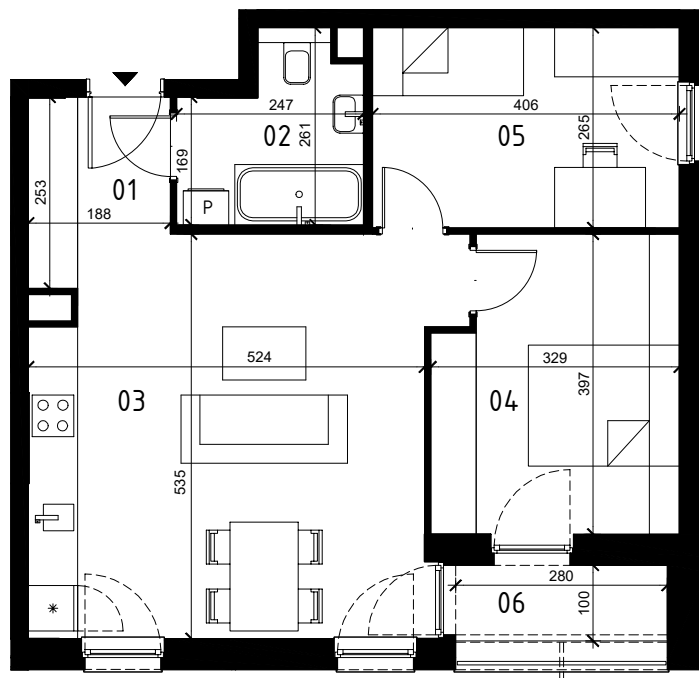

EKOPARK
OSIEDLE

0 1 2 3 4 5m
SKALA 1:100

BUDYNEK I

MIESZKANIE 3 POKOJOWE
PIĘTRO 0
NR LOKALU 10

01 KORYTARZ	3,35 m ²
02 ŁAZIENKA	5,09 m ²
03 POKÓJ Z ANEKSEM KUCH.	28,08 m ²
04 POKÓJ 1	12,05 m ²
05 POKÓJ 2	10,55 m ²

POWIERZCHNIA UŻYTKOWA	59,12 m ²
06 LOGGIA	2,74 m ²