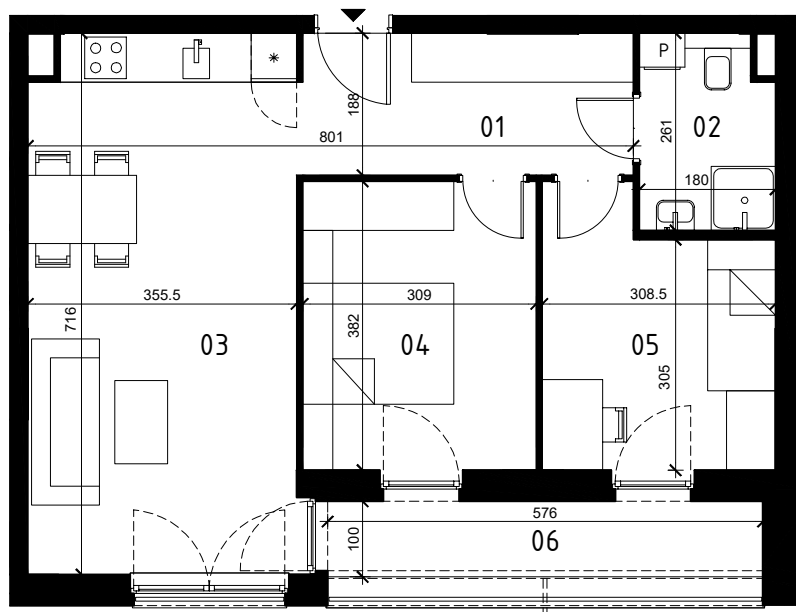

EKOPARK
OSIEDLE

0 1 2 3 4 5m
SKALA 1:100

BUDYNEK I

MIESZKANIE 3 POKOJOWE
PIĘTRO 0
NR LOKALU 1

01 KORYTARZ	8,17 m ²
02 ŁAZIENKA	4,35 m ²
03 POKÓJ Z ANEKSEM KUCH.	24,85 m ²
04 POKÓJ 1	11,59 m ²
05 POKÓJ 2	10,13 m ²

POWIERZCHNIA UŻYTKOWA	59,09 m ²
06 LOGGIA	5,87 m ²