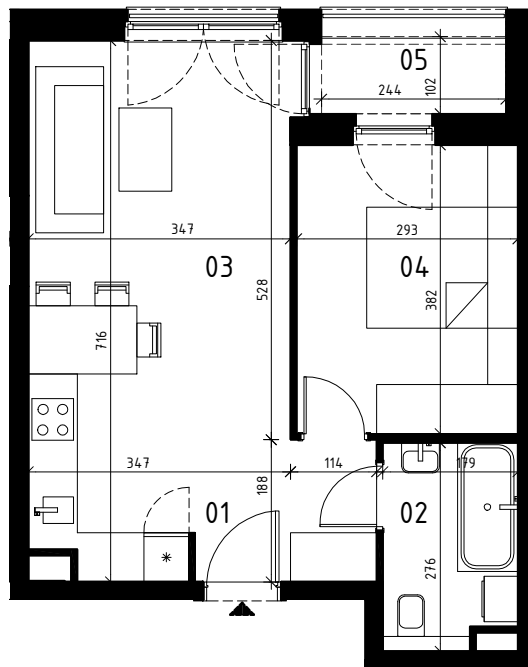

EKOPARK
OSIEDLE

0 1 2 3 4 5 m
SKALA 1:100

BUDYNEK H (NR 15)

MIESZKANIE 2 POKOJOWE
PIĘTRO 4
NR LOKALU 77 (KLATKA B)

01 KORYTARZ	3,65 m ²
02 ŁAZIENKA	4,60 m ²
03 POKÓJ Z ANEKSEM KUCH.	22,64 m ²
04 POKÓJ 1	11,00 m ²

POWIERZCHNIA UŻYTKOWA	41,89 m²
05 LOGGIA	2,38 m ²