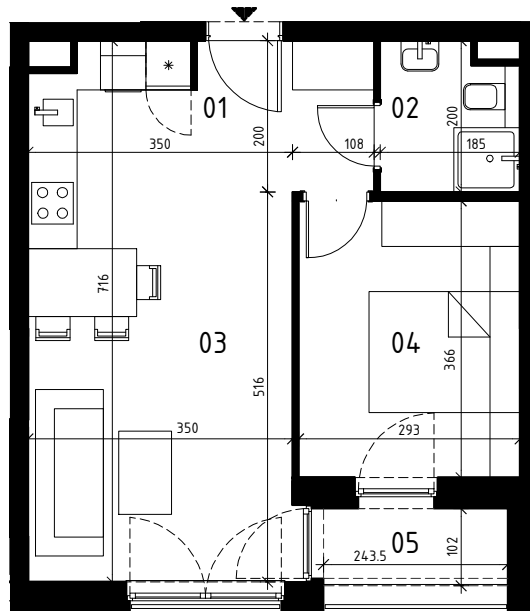

EKOPARK
OSIEDLE

0 1 2 3 4 5 m
SKALA 1:100

BUDYNEK H (NR 15)

**MIESZKANIE 2 POKOJOWE
PIĘTRO 3
NR LOKALU 72 (KLATKA B)**

01 KORYTARZ	3,74 m ²
02 ŁAZIENKA	3,37 m ²
03 POKÓJ Z ANEKSEM KUCH.	22,78 m ²
04 POKÓJ 1	10,52 m ²

POWIERZCHNIA UŻYTKOWA	40,41 m²
05 LOGGIA	2,38 m ²