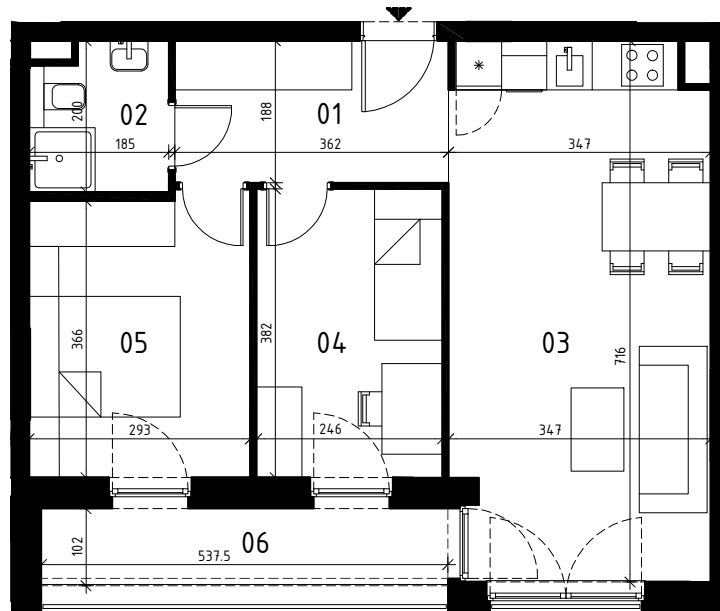

EKOPARK
OSIEDLE

0 1 2 3 4 5 m
SKALA 1:100

BUDYNEK H (NR 15)

**MIESZKANIE 3 POKOJOWE
PIĘTRO 3
NR LOKALU 71 (KLATKA B)**

01 KORYTARZ	6,64 m ²
02 ŁAZIENKA	3,37 m ²
03 POKÓJ Z ANEKSEM KUCH.	23,64 m ²
04 POKÓJ 1	9,21 m ²
05 POKÓJ 2	10,68 m ²

POWIERZCHNIA UŻYTKOWA	53,54 m²
06 LOGGIA	5,29 m ²