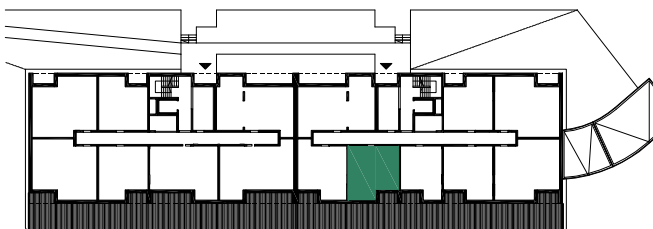

EKOPARK
OSIEDLE

0 1 2 3 4 5 m
SKALA 1:100

BUDYNEK H (NR 15)

**MIESZKANIE 2 POKOJOWE
PIĘTRO 0
NR LOKALU 6 (KLATKA A)**

01 KORYTARZ	3,74 m ²
02 ŁAZIENKA	3,37 m ²
03 POKÓJ Z ANEKSEM KUCH.	23,63 m ²
04 POKÓJ 1	10,52 m ²

POWIERZCHNIA UŻYTKOWA	41,26 m²
05 LOGGIA	3,32 m ²
06 TARAS	25,51 m ²