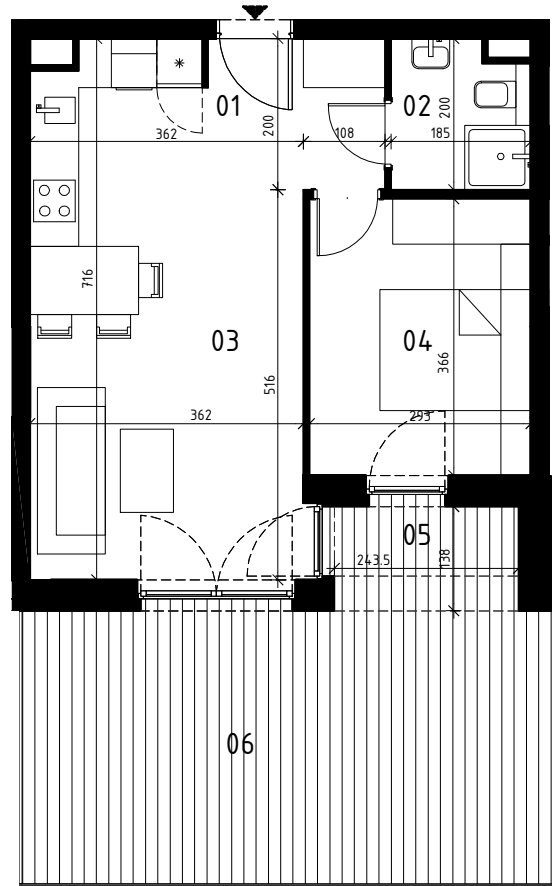

EKOPARK
OSIEDLE

0 1 2 3 4 5 m
SKALA 1:100

BUDYNEK H (NR 15)

**MIESZKANIE 2 POKOJOWE
PIĘTRO 0
NR LOKALU 6 (KLATKA A)**

01 KORYTARZ	3,74 m ²
02 ŁAZIENKA	3,37 m ²
03 POKÓJ Z ANEKSEM KUCH.	23,63 m ²
04 POKÓJ 1	10,52 m ²

POWIERZCHNIA UŻYTKOWA	41,26 m²
05 LOGGIA	3,32 m ²
06 TARAS	25,51 m ²