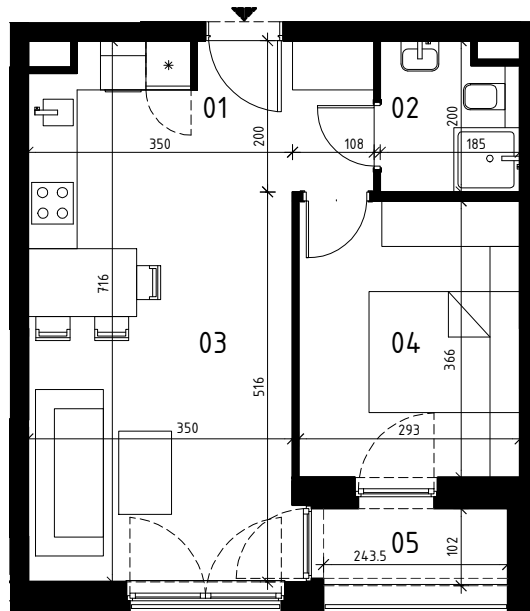

EKOPARK
OSIEDLE

0 1 2 3 4 5 m
SKALA 1:100

BUDYNEK H (NR 15)

**MIESZKANIE 2 POKOJOWE
PIĘTRO 1
NR LOKALU 56 (KLATKA B)**

01 KORYTARZ	3,74 m ²
02 ŁAZIENKA	3,37 m ²
03 POKÓJ Z ANEKSEM KUCH.	22,78 m ²
04 POKÓJ 1	10,52 m ²

POWIERZCHNIA UŻYTKOWA	40,41 m²
05 LOGGIA	2,38 m ²