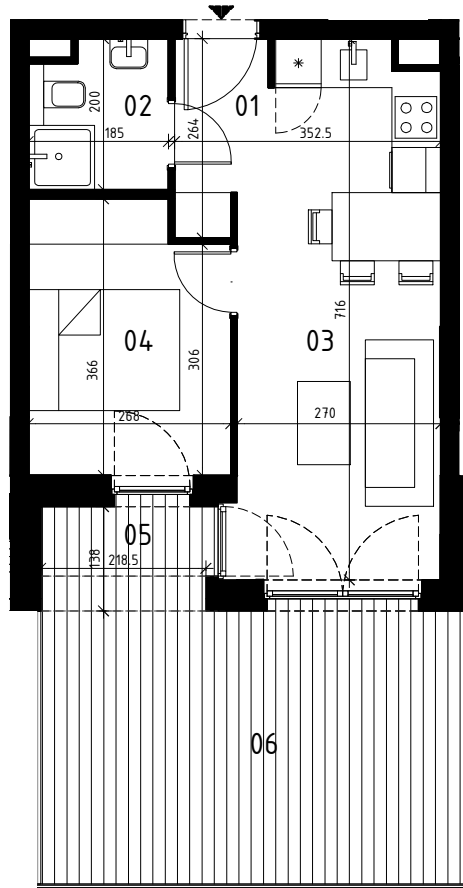

EKOPARK
OSIEDLE

0 1 2 3 4 5 m
SKALA 1:100

BUDYNEK H (NR 15)

**MIESZKANIE 2 POKOJOWE
PIĘTRO 0
NR LOKALU 5 (KLATKA A)**

01 KORYTARZ	2,59 m ²
02 ŁAZIENKA	3,37 m ²
03 POKÓJ Z ANEKSEM KUCH.	18,17 m ²
04 POKÓJ 1	9,12 m ²

POWIERZCHNIA UŻYTKOWA	33,25 m²
05 LOGGIA	2,97 m ²
06 TARAS	20,35 m ²