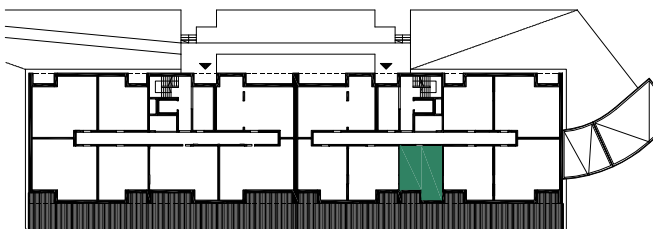

EKOPARK
OSIEDLE

0 1 2 3 4 5 m
SKALA 1:100

BUDYNEK H (NR 15)

**MIESZKANIE 2 POKOJOWE
PIĘTRO 0
NR LOKALU 5 (KLATKA A)**

01 KORYTARZ	2,59 m ²
02 ŁAZIENKA	3,37 m ²
03 POKÓJ Z ANEKSEM KUCH.	18,17 m ²
04 POKÓJ 1	9,12 m ²

POWIERZCHNIA UŻYTKOWA	33,25 m²
05 LOGGIA	2,97 m ²
06 TARAS	20,35 m ²