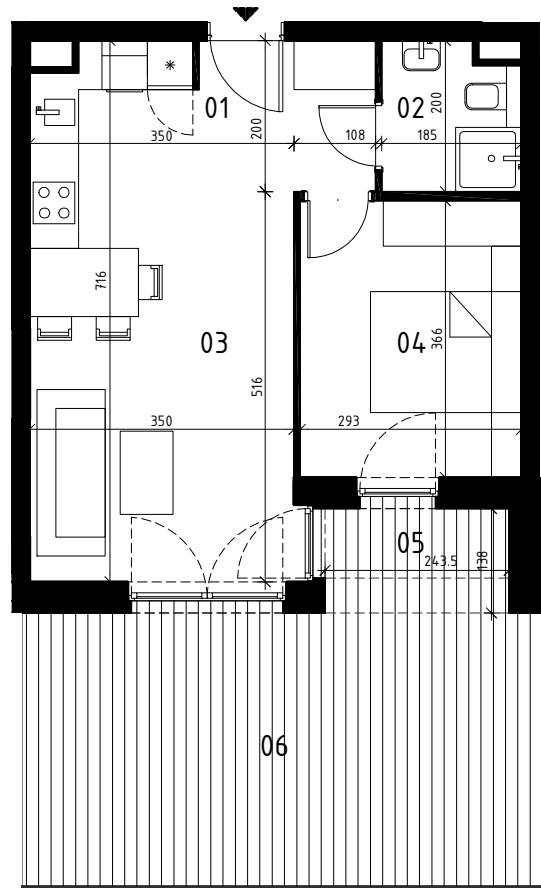

EKOPARK
OSIEDLE

0 1 2 3 4 5 m
SKALA 1:100

BUDYNEK H (NR 15)

MIESZKANIE 2 POKOJOWE
PIĘTRO 0
NR LOKALU 48 (KLATKA B)

01 KORYTARZ	3,74 m ²
02 ŁAZIENKA	3,37 m ²
03 POKÓJ Z ANEKSEM KUCH.	22,78 m ²
04 POKÓJ 1	10,52 m ²

POWIERZCHNIA UŻYTKOWA	40,41 m²
05 LOGGIA	3,32 m ²
06 TARAS	25,08 m ²