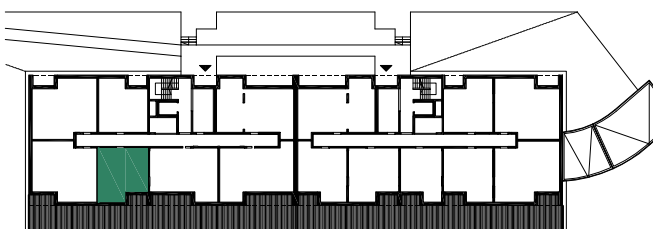

EKOPARK
OSIEDLE

0 1 2 3 4 5 m
SKALA 1:100

BUDYNEK H (NR 15)

MIESZKANIE 2 POKOJOWE
PIĘTRO 0
NR LOKALU 48 (KLATKA B)

01 KORYTARZ	3,74 m ²
02 ŁAZIENKA	3,37 m ²
03 POKÓJ Z ANEKSEM KUCH.	22,78 m ²
04 POKÓJ 1	10,52 m ²

POWIERZCHNIA UŻYTKOWA	40,41 m²
05 LOGGIA	3,32 m ²
06 TARAS	25,08 m ²