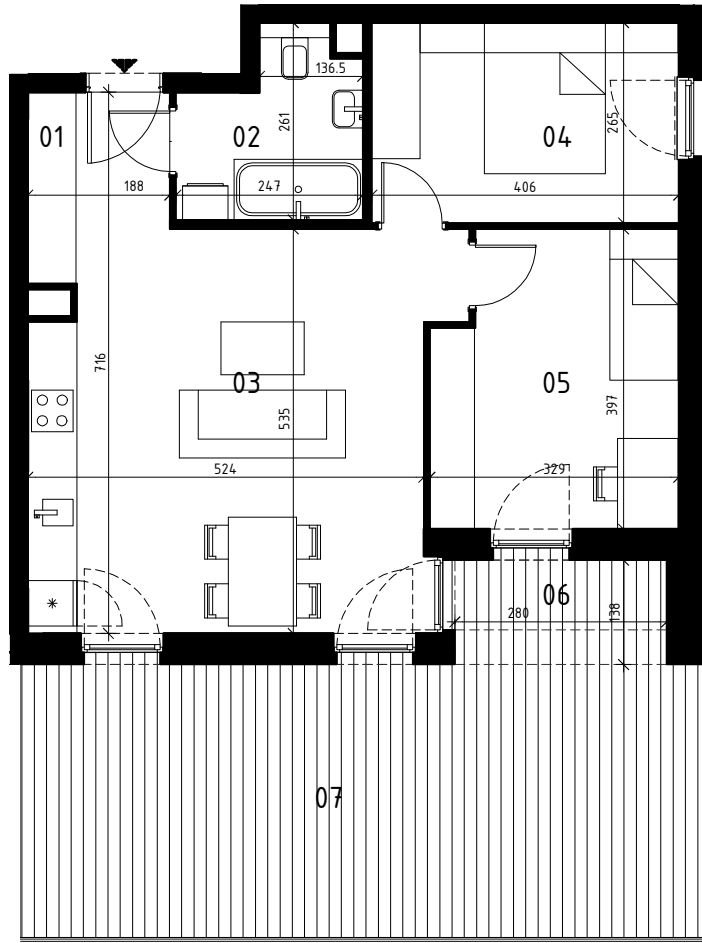

EKOPARK
OSIEDLE

0 1 2 3 4 5 m
SKALA 1:100

BUDYNEK H (NR 15)

**MIESZKANIE 3 POKOJOWE
PIĘTRO 0
NR LOKALU 3 (KLATKA A)**

01 KORYTARZ	3,35 m ²
02 ŁAZIENKA	5,07 m ²
03 POKÓJ Z ANEKSEM KUCH.	28,08 m ²
04 POKÓJ 1	10,55 m ²
05 POKÓJ 2	12,05 m ²

POWIERZCHNIA UŻYTKOWA 59,10 m²

06 LOGGIA	3,82 m ²
07 TARAS	32,61 m ²