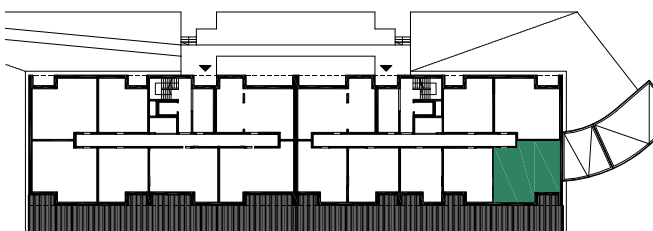

EKOPARK
OSIEDLE

0 1 2 3 4 5 m
SKALA 1:100

BUDYNEK H (NR 15)

**MIESZKANIE 3 POKOJOWE
PIĘTRO 0
NR LOKALU 3 (KLATKA A)**

01 KORYTARZ	3,35 m ²
02 ŁAZIENKA	5,07 m ²
03 POKÓJ Z ANEKSEM KUCH.	28,08 m ²
04 POKÓJ 1	10,55 m ²
05 POKÓJ 2	12,05 m ²

POWIERZCHNIA UŻYTKOWA 59,10 m²

06 LOGGIA	3,82 m ²
07 TARAS	32,61 m ²