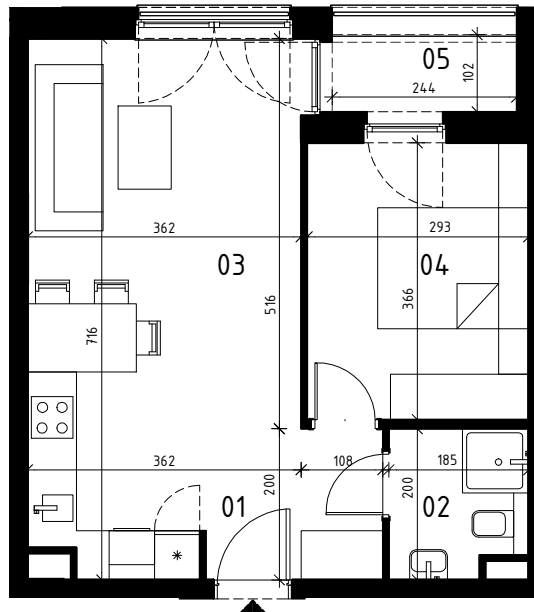

EKOPARK
OSIEDLE

0 1 2 3 4 5 m
SKALA 1:100

BUDYNEK H (NR 15)

**MIESZKANIE 2 POKOJOWE
PIĘTRO 1
NR LOKALU 17 (KLATKA A)**

01 KORYTARZ	3,74 m ²
02 ŁAZIENKA	3,37 m ²
03 POKÓJ Z ANEKSEM KUCH.	23,63 m ²
04 POKÓJ 1	10,52 m ²

POWIERZCHNIA UŻYTKOWA	41,26 m²
05 LOGGIA	2,38 m ²