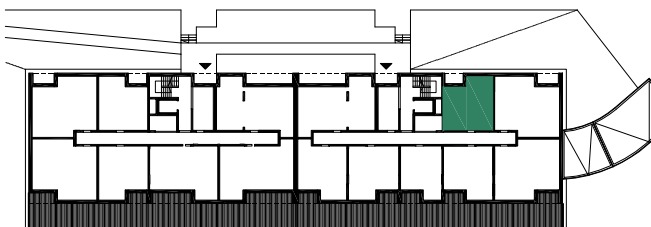

EKOPARK
OSIEDLE

0 1 2 3 4 5 m
SKALA 1:100

BUDYNEK H (NR 15)

**MIESZKANIE 2 POKOJOWE
PIĘTRO 0
NR LOKALU 1 (KLATKA A)**

01 KORYTARZ	3,74 m ²
02 ŁAZIENKA	3,37 m ²
03 POKÓJ Z ANEKSEM KUCH.	22,78 m ²
04 POKÓJ 1	10,52 m ²

POWIERZCHNIA UŻYTKOWA	40,41 m²
05 LOGGIA	2,38 m ²