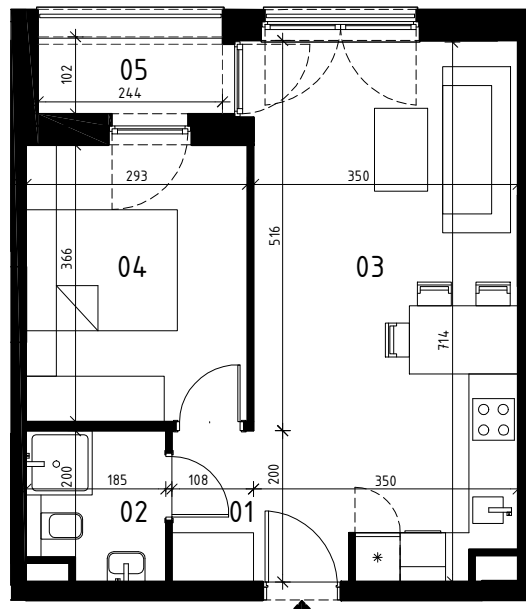

EKOPARK
OSIEDLE

0 1 2 3 4 5 m
SKALA 1:100

BUDYNEK H (NR 15)

**MIESZKANIE 2 POKOJOWE
PIĘTRO 0
NR LOKALU 1 (KLATKA A)**

01 KORYTARZ	3,74 m ²
02 ŁAZIENKA	3,37 m ²
03 POKÓJ Z ANEKSEM KUCH.	22,78 m ²
04 POKÓJ 1	10,52 m ²

POWIERZCHNIA UŻYTKOWA	40,41 m²
05 LOGGIA	2,38 m ²