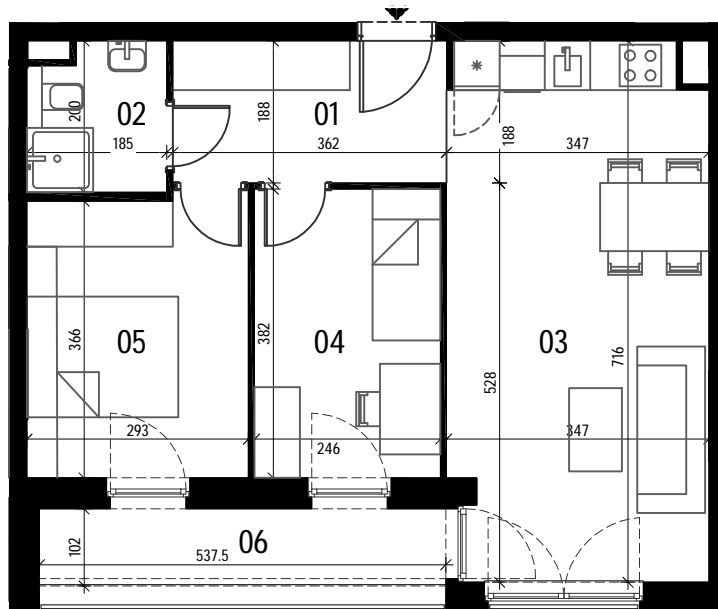

EKOPARK
OSIEDLE

0 1 2 3 4 5 m
SKALA 1:100

BUDYNEK G (NR 13)

MIESZKANIE 3 POKOJOWE
PIĘTRO 3
NR LOKALU 71 (KLATKA B)

| | |
|--------------------------|----------------------|
| 01 KORYTARZ | 6,64 m ² |
| 02 ŁAZIENKA | 3,37 m ² |
| 03 POKÓJ Z ANEKSEM KUCH. | 23,64 m ² |
| 04 POKÓJ 1 | 9,21 m ² |
| 05 POKÓJ 2 | 10,68 m ² |

| | |
|------------------------------|----------------------------|
| POWIERZCHNIA UŻYTKOWA | 53,54 m² |
| 06 LOGGIA | 5,29 m ² |