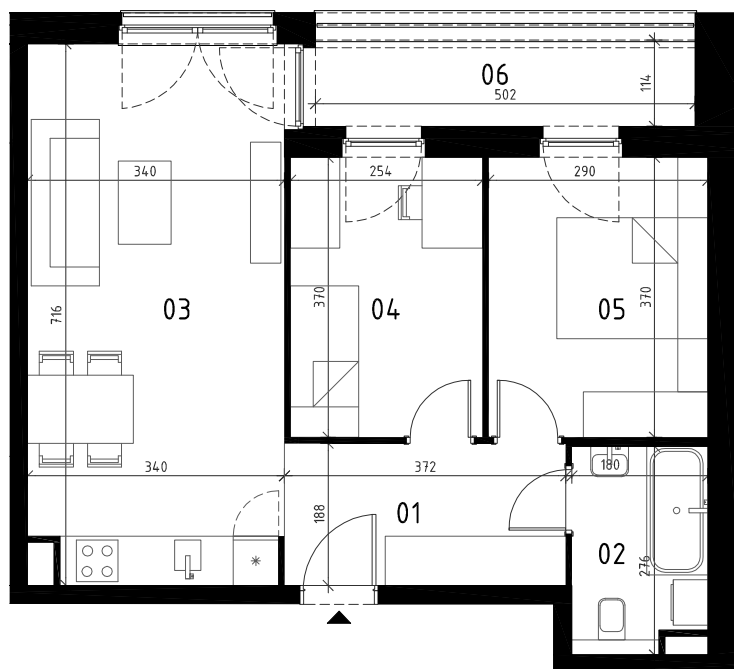

EKOPARK
OSIEDLE

0 1 2 3 4 5 m
SKALA 1:100

BUDYNEK F (NR 11)

**MIESZKANIE 3 POKOJOWE
PIĘTRO 4
NR LOKALU 81 (KLATKA B)**

01 KORYTARZ	6.83 m ²
02 ŁAZIENKA	4.59 m ²
03 POKÓJ Z ANEKSEM	23.70 m ²
04 POKÓJ	9.20 m ²
05 POKÓJ	10.50 m ²

POWIERZCHNIA UŻYTKOWA 54.82 m²

06 LOGGIA	5.54 m ²
-----------	---------------------