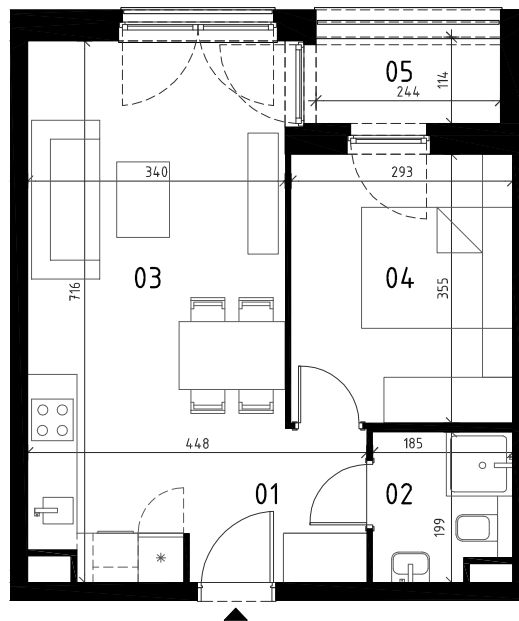

EKOPARK
OSIEDLE

0 1 2 3 4 5 m
SKALA 1:100

BUDYNEK F (NR 11)

**MIESZKANIE 2 POKOJOWE
PIĘTRO 3
NR LOKALU 79 (KLATKA B)**

01 KORYTARZ	3.79 m ²
02 ŁAZIENKA	3.35 m ²
03 POKÓJ Z ANEKSEM	22.04 m ²
04 POKÓJ	10.21 m ²

POWIERZCHNIA UŻYTKOWA 39.39 m²

05 LOGGIA	2.68 m ²
-----------	---------------------