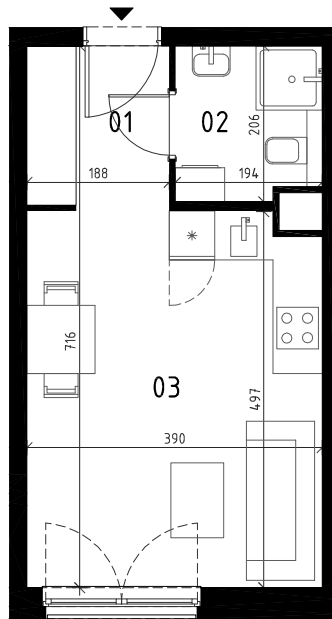

EKOPARK
OSIEDLE

0 1 2 3 4 5 m
SKALA 1:100

**MIESZKANIE 1 POKOJOWE
PIĘTRO 3
NR LOKALU 74 (KLATKA B)**

01 KORYTARZ	3.83 m ²
02 ŁAZIENKA	3.74 m ²
03 POKÓJ Z ANEKSEM	19.03 m ²

BUDYNEK F (NR 11)

POWIERZCHNIA UŻYTKOWA 26.60 m²