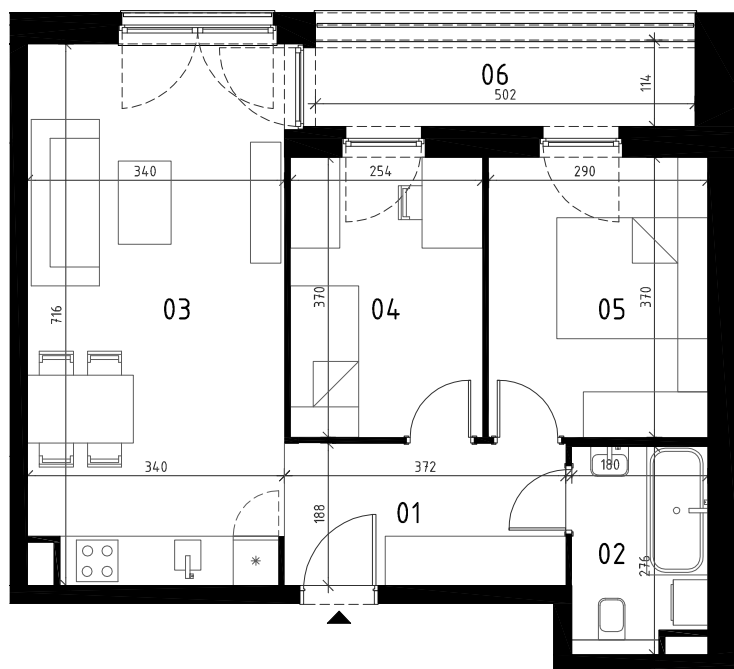

EKOPARK
OSIEDLE

0 1 2 3 4 5 m
SKALA 1:100

BUDYNEK F (NR 11)

**MIESZKANIE 3 POKOJOWE
PIĘTRO 3
NR LOKALU 72 (KLATKA B)**

01 KORYTARZ	6.83 m ²
02 ŁAZIENKA	4.59 m ²
03 POKÓJ Z ANEKSEM	23.70 m ²
04 POKÓJ	9.20 m ²
05 POKÓJ	10.50 m ²

POWIERZCHNIA UŻYTKOWA 54.82 m²

06 LOGGIA	5.54 m ²
-----------	---------------------